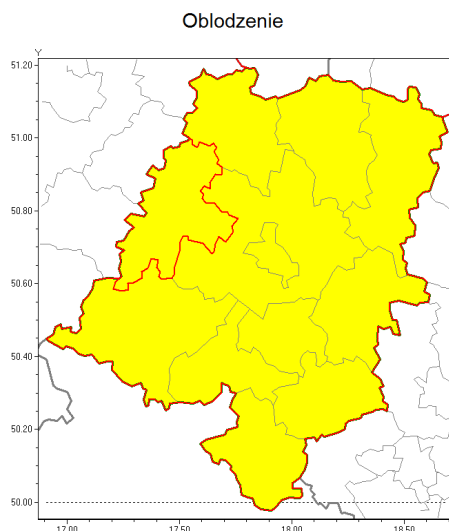

Zasięg ostrzeżenia w województwie

Ostrzeżenie meteorologiczne Nr 15

Nazwa biura	IMGW-PIB Biuro Prognoz Meteorologicznych we Wrocławiu
Zjawisko/stopień zagrożenia	Oblodzenie/ 1
Obszar	województwo opolskie powiat brzeski
Ważność	od godz. 02:00 dnia 12.02.2019 do godz. 08:00 dnia 12.02.2019
Przebieg	Prognozuje się zamrażanie mokrej nawierzchni dróg i chodników po opadach deszczu, deszczu ze mrogiem i mokrego mrogu. Temperatura minimalna około -1°C , temperatura minimalna gruntu około -1°C .
Prawdopodobieństwo wystąpienia zjawiska(%)	80%
Uwagi	Brak.
Dyrektor synoptyk IMGW-PIB	Piotr Ojrzyski
Godzina i data wydania	godz. 13:09 dnia 11.02.2019
SMS	IMGW-PIB OSTRZEŻENIE: OBLODZENIE/1 opolskie/brzeski od 02:00/12.02 do 08:00/12.02.2019 temp. min. od -1°C do 1°C , przy gruncie do -1°C , lisko.